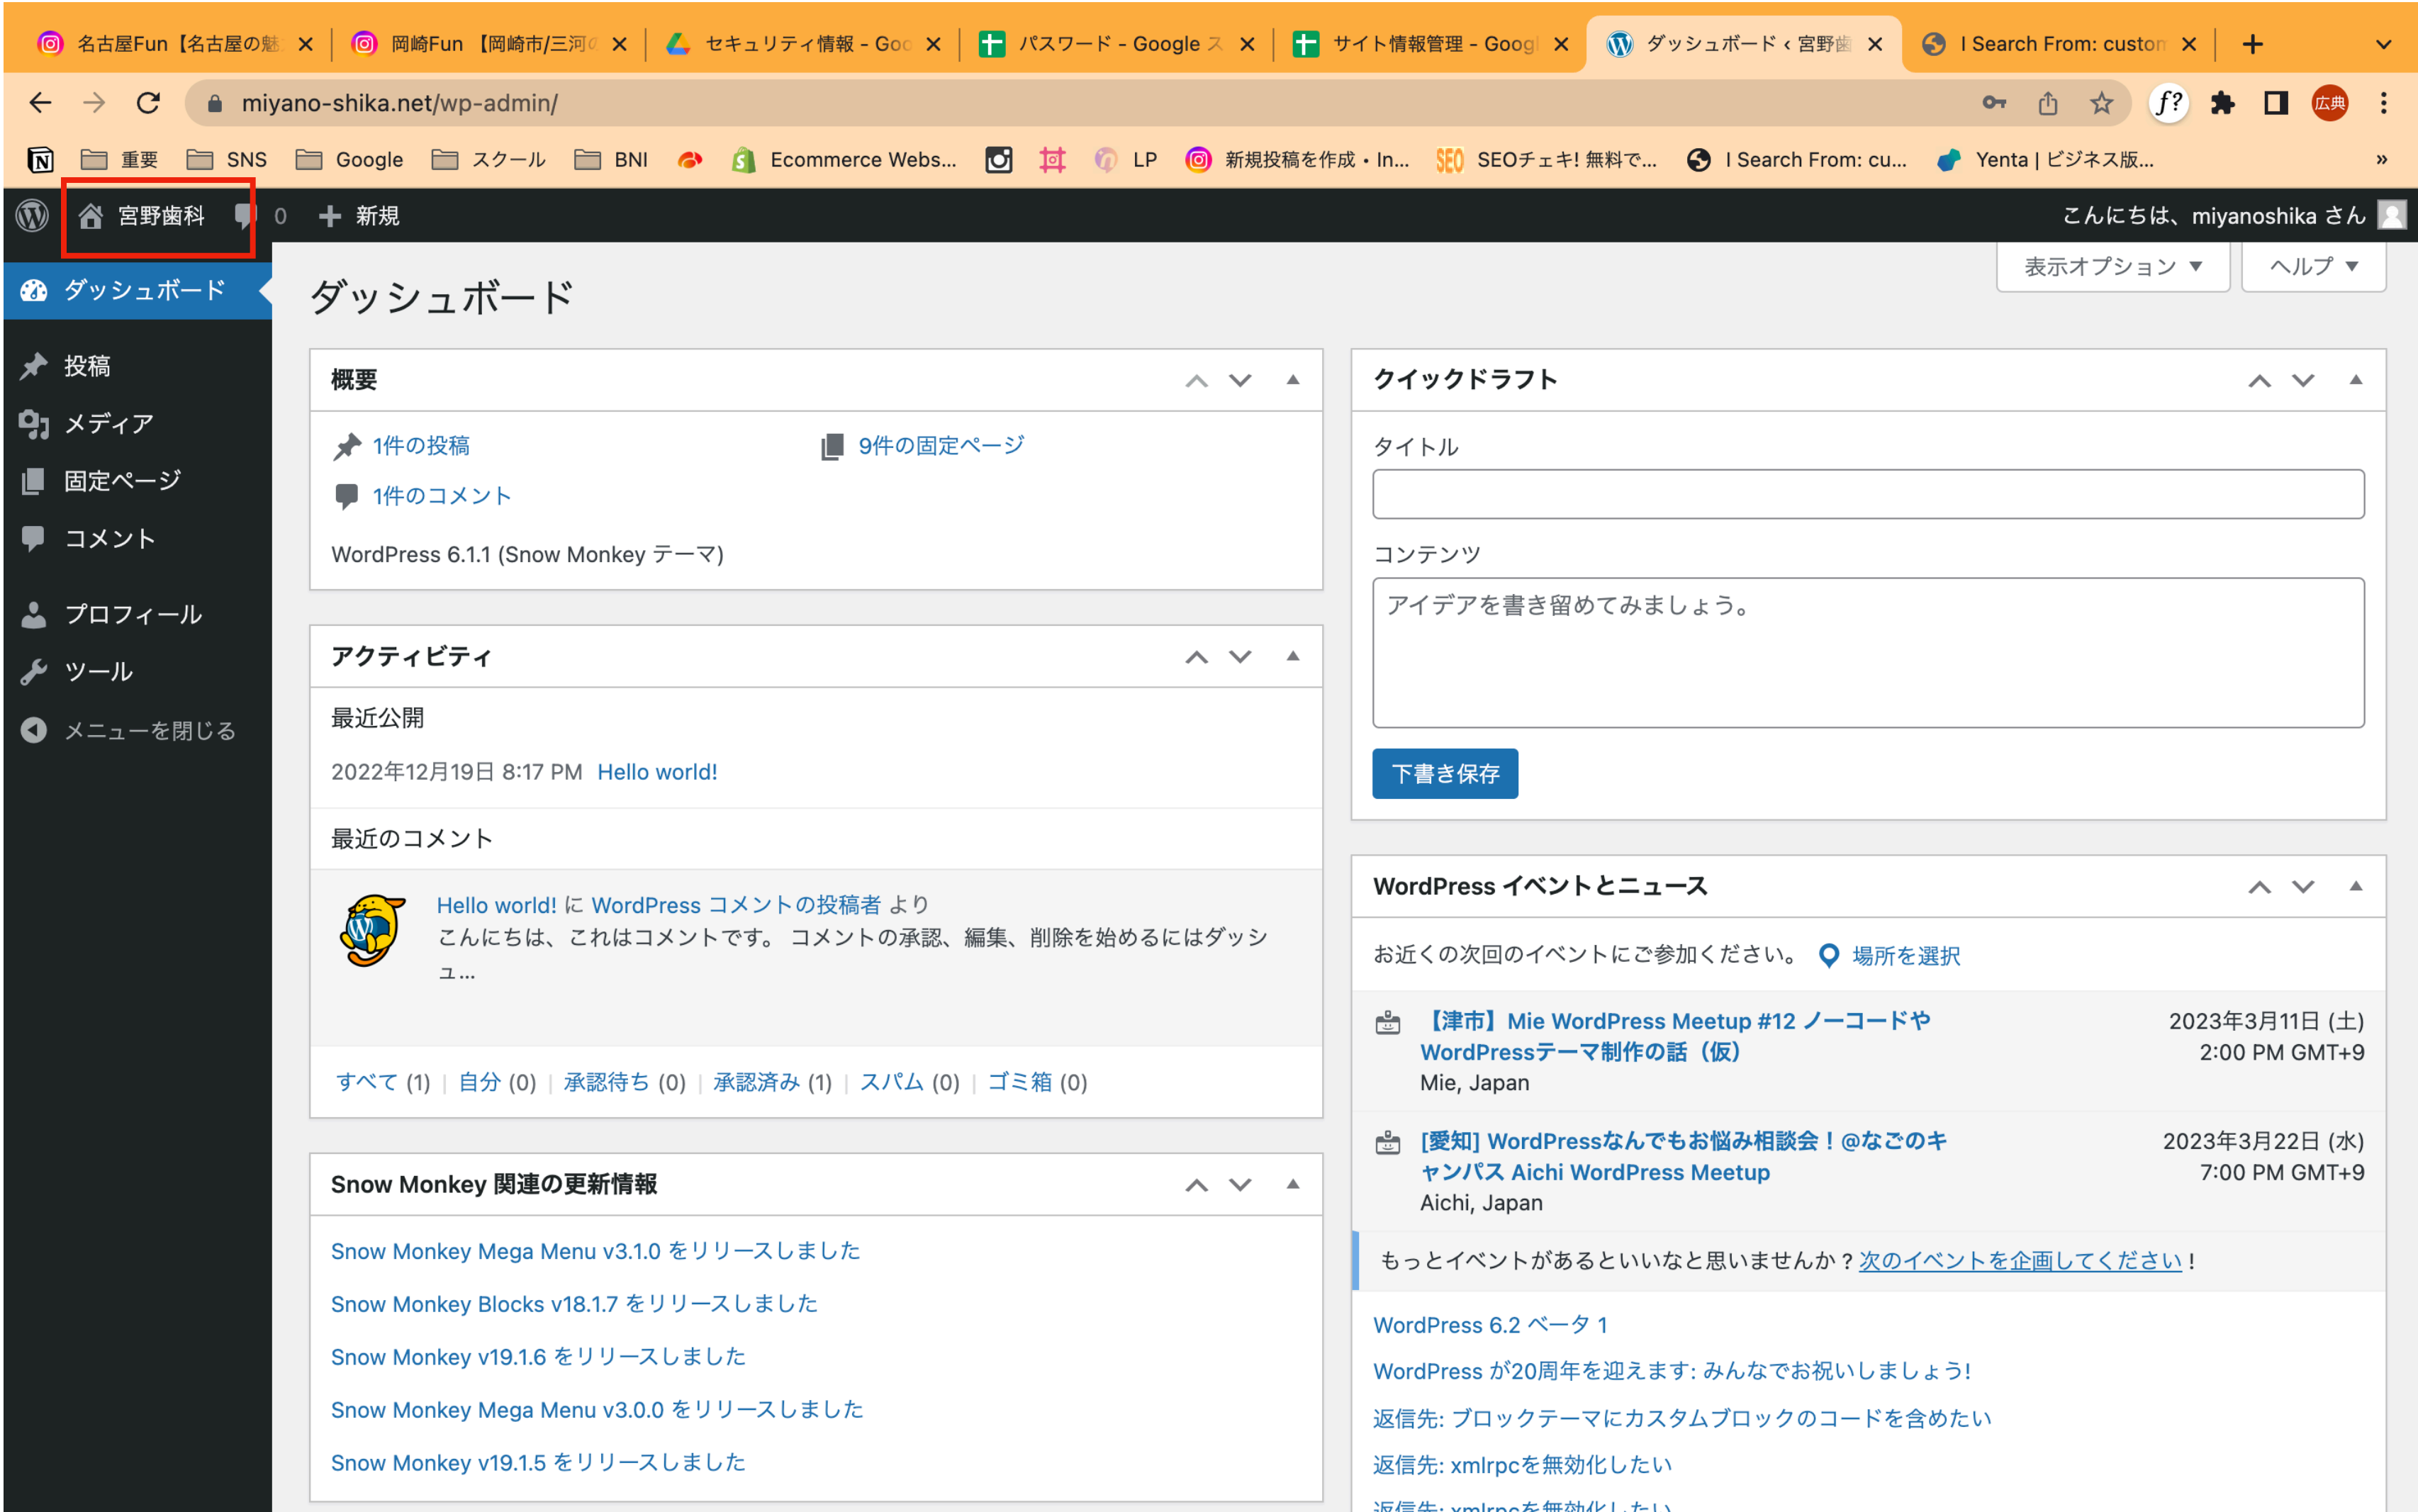

# 家マークのアイコンをクリック

名古屋Fun 【名古屋の魅... × | 岡崎Fun 【岡崎市/三河... × | セキュリティ情報 - Goo... × | パスワード - Google ス... × | サイト情報管理 - Googl... × | 宮野歯科 × | I Search From: custom... × | +

← → ↻ [miyano-shika.net](https://miyano-shika.net) 広典