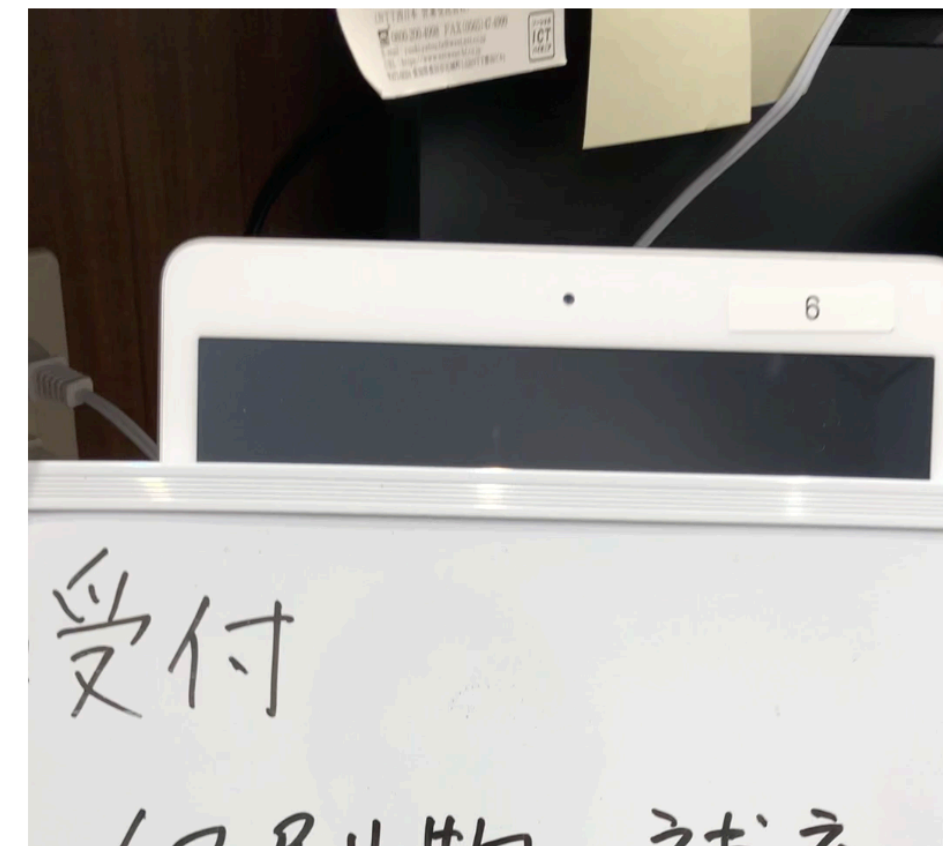

# ①同じ列に追加する場合

ブロックを選択するにはをクリックし、タイトルを入力してエンターキーを押す

The screenshot shows the WordPress admin interface for editing a page titled '受付'. The main content area displays a video gallery with three video players. A red arrow points to the video player controls, with the text 'ブロックを選択するには「/」を入力' (To select a block, enter '/') below it. The sidebar on the right shows the page settings for '受付', including the status '公開' (Public), the publication date '2022年12月22日 8:41 AM', and the URL 'miyano-shika.net/受付用動画マニュアル/'. The bottom left corner of the page is labeled '固定ページ' (Fixed Page).